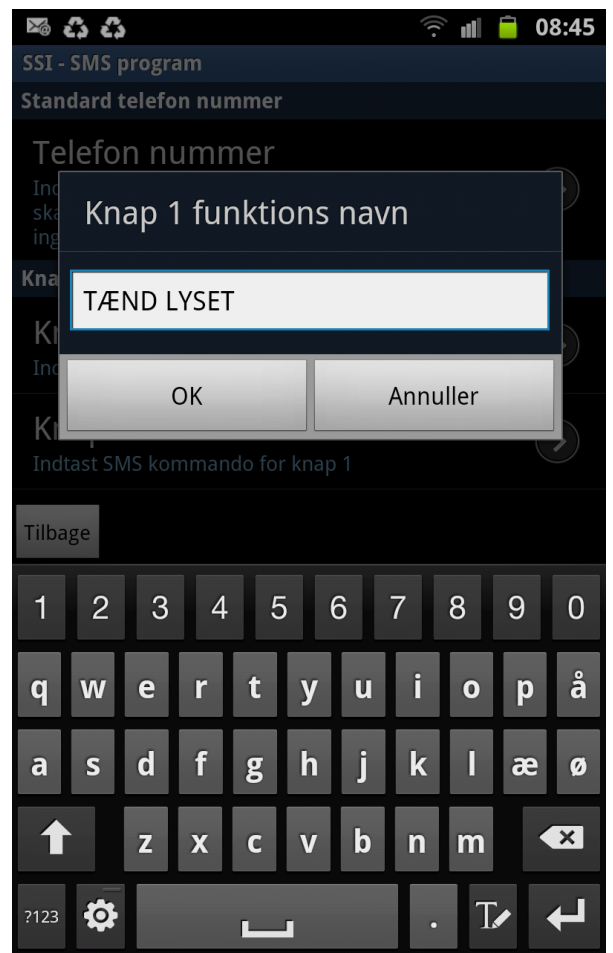

Her vises APP'en I drift med funktioner.

Hver linje med tekst er en funktion med en underliggende kommando for at udføre en funktion.

Maksimum 10 funktioner kan programmeres.

QR kode

Kun for ANDROID telefoner!

Opsætning

Her er et billede af opsætning for følgende:

Fælles telefon nummer for alle funktioner, med mindre en eller flere skal have deres eget telefon nummer.

Knap 1 funktion.

1. Indtast funktions navn efter eget ønske.
2. Indtast SMS funktion ifølge manual på produktet.
3. Indtast telefon nummer hvis det afviger fra standard nummer eller en anden GSM enhed.
4. Tryk tilbage for at gå tilbage til forside.

SSI har mange forskellige GSM systemer, og denne APP virker på dem alle. Denne APP er gratis, og kan downloades fra vores hjemmeside, eller ved brug af QR koden.

Fælles telefon nummer for alle funktioner.