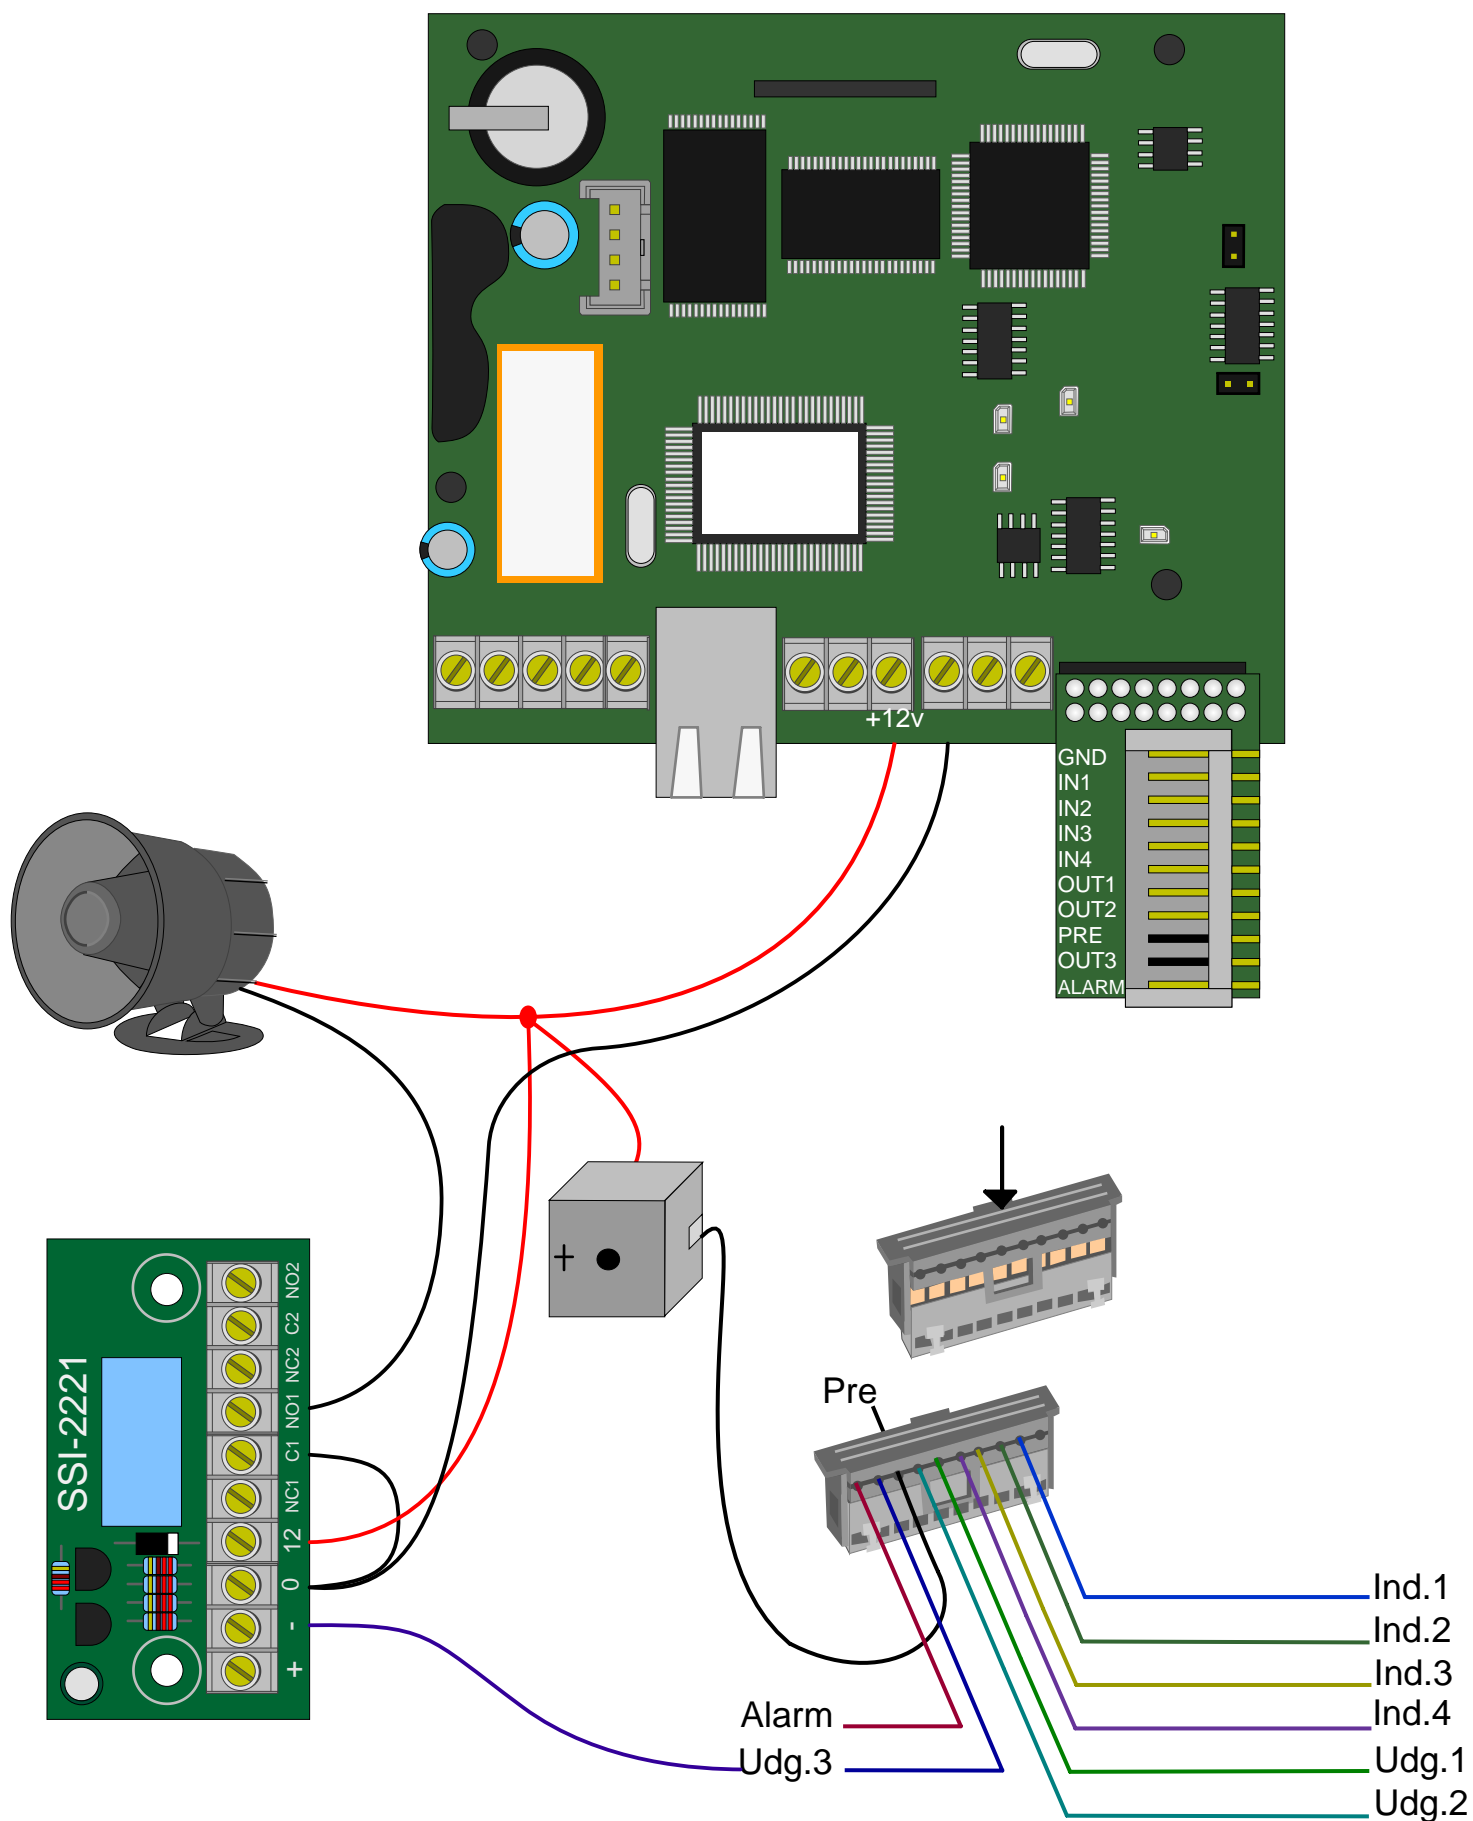

Vare nr.
25005220/21
DØR IP
Montage læsere
Weigand 26bit

Læser adr.0

Læser adr.1

Montage Wiegand læsere 26bit

Vare nr. 22008052

Note: gl. Model monter 2 stk. 22Kohm
modstande fra +12v til D0 og D1

SSI 5-6000 IP dørinterface

Buzzer til foralarm på PRE udg.
Sirene til tyverialarm på udgang 3

SSI 5-6000 IP dørinterface

PIR EV 125 eller magnetkontakt

Indgang 1-4

SSI 8083

Udtryk m. Rød/grøn lysdiode
Montage vejledning

SSI 8080

Udtryk m. Rød/grøn lysdiode
Montage vejledning