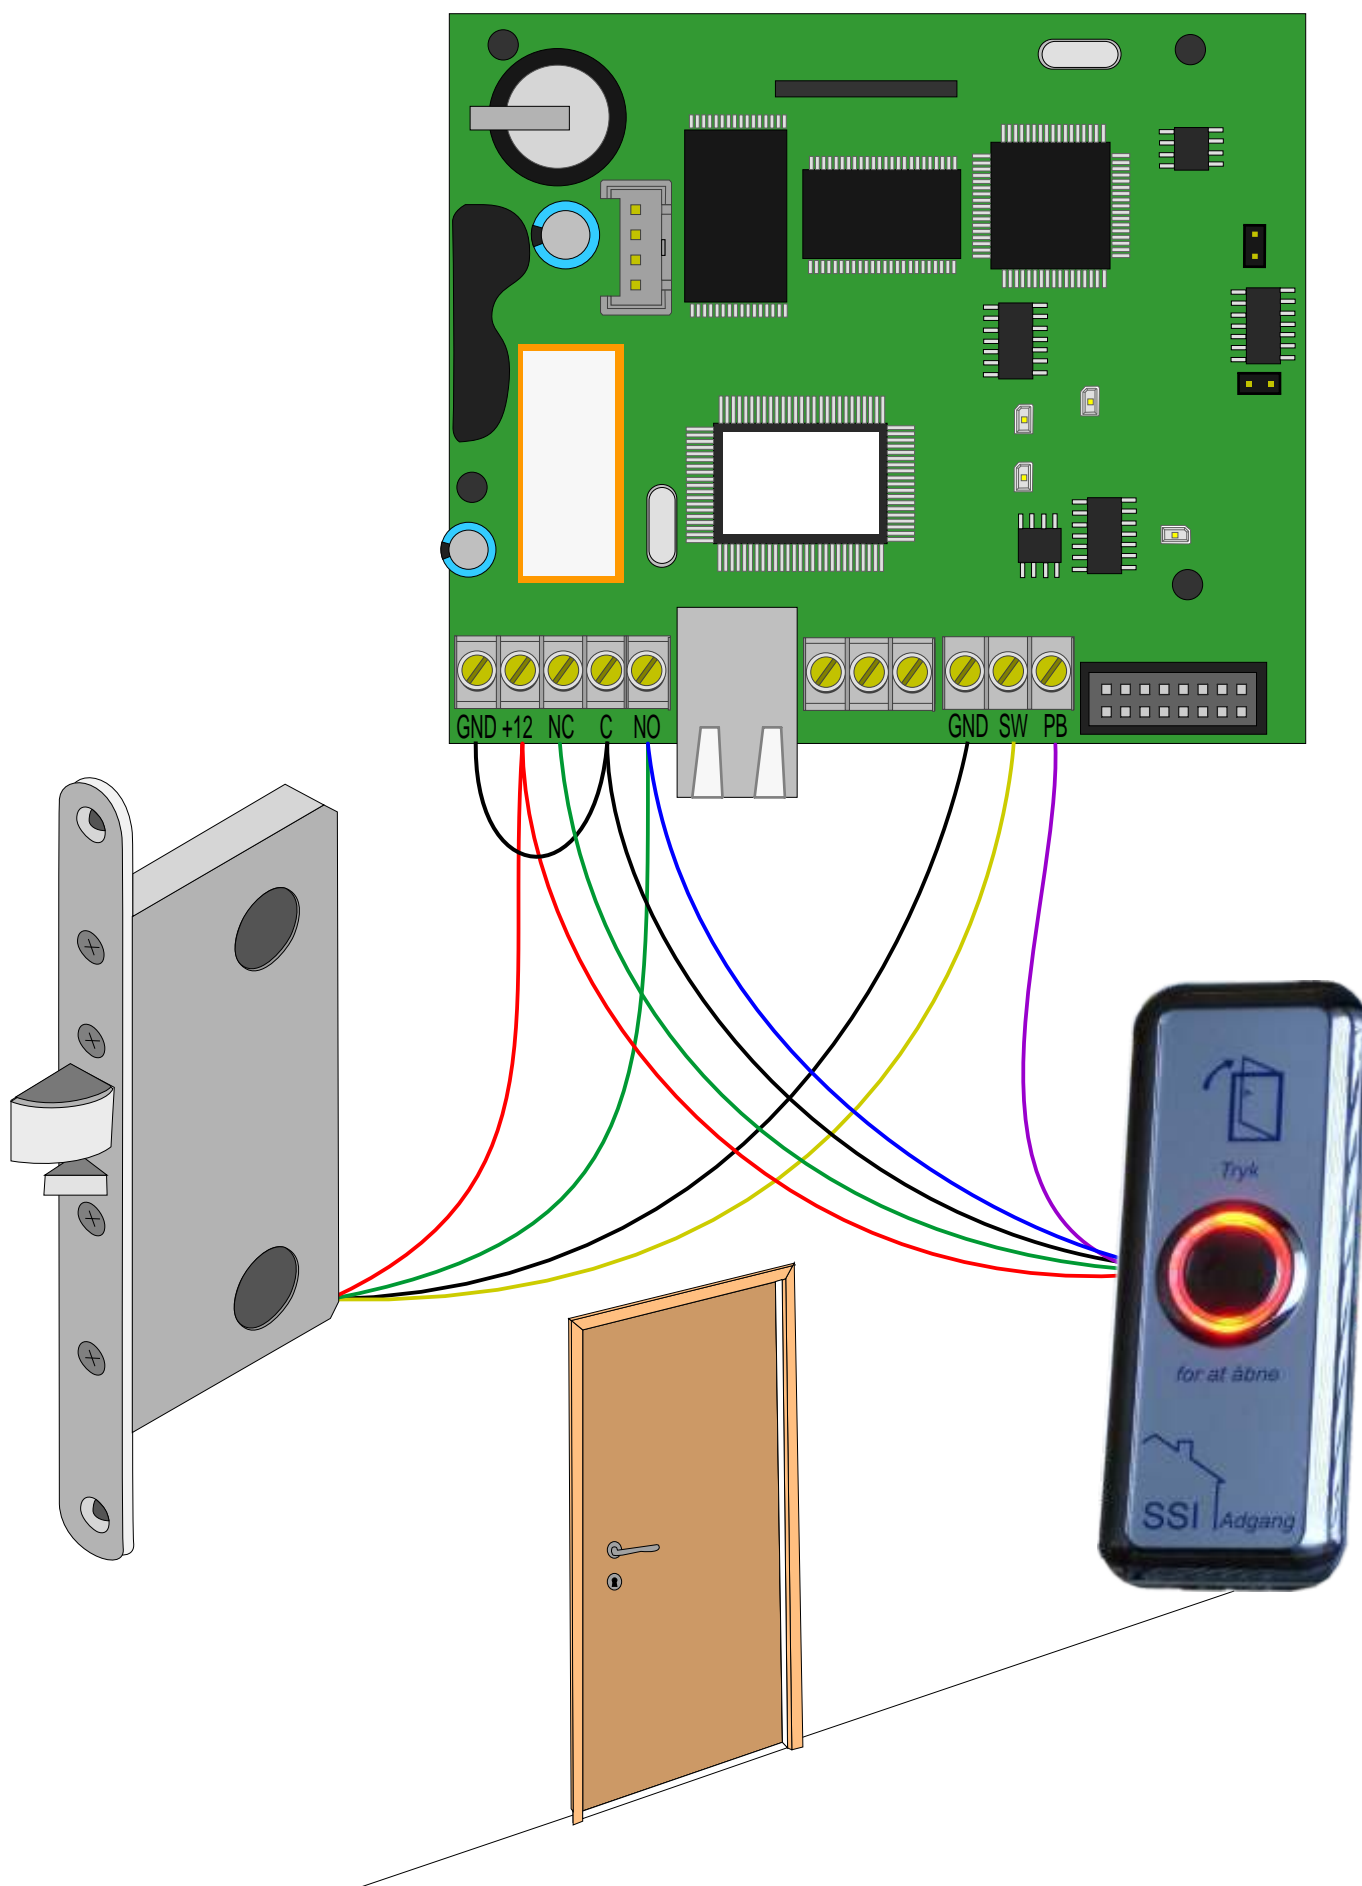

Vare nr.
25005220/21
DØR IP
Montage læsere
Weigand 26bit

Læser adr.0

Læser adr.1

Montage Wiegand læsere 26bit

Vare nr. 22008052

Note: gl. Model monter 2 stk. 22Kohm
modstande fra +12v til D0 og D1

SSI 5-6000 IP dørinterface

Buzzer til foralarm på PRE udg.
Sirene til tyverialarm på udgang 3

SSI 5-6000 IP dørinterface

PIR EV 125 eller magnetkontakt

Indgang 1-4

SSI 8083

Udtryk m. Rød/grøn lysdiode
Montage vejledning

SSI 8080

Udtryk m. Rød/grøn lysdiode
Montage vejledning