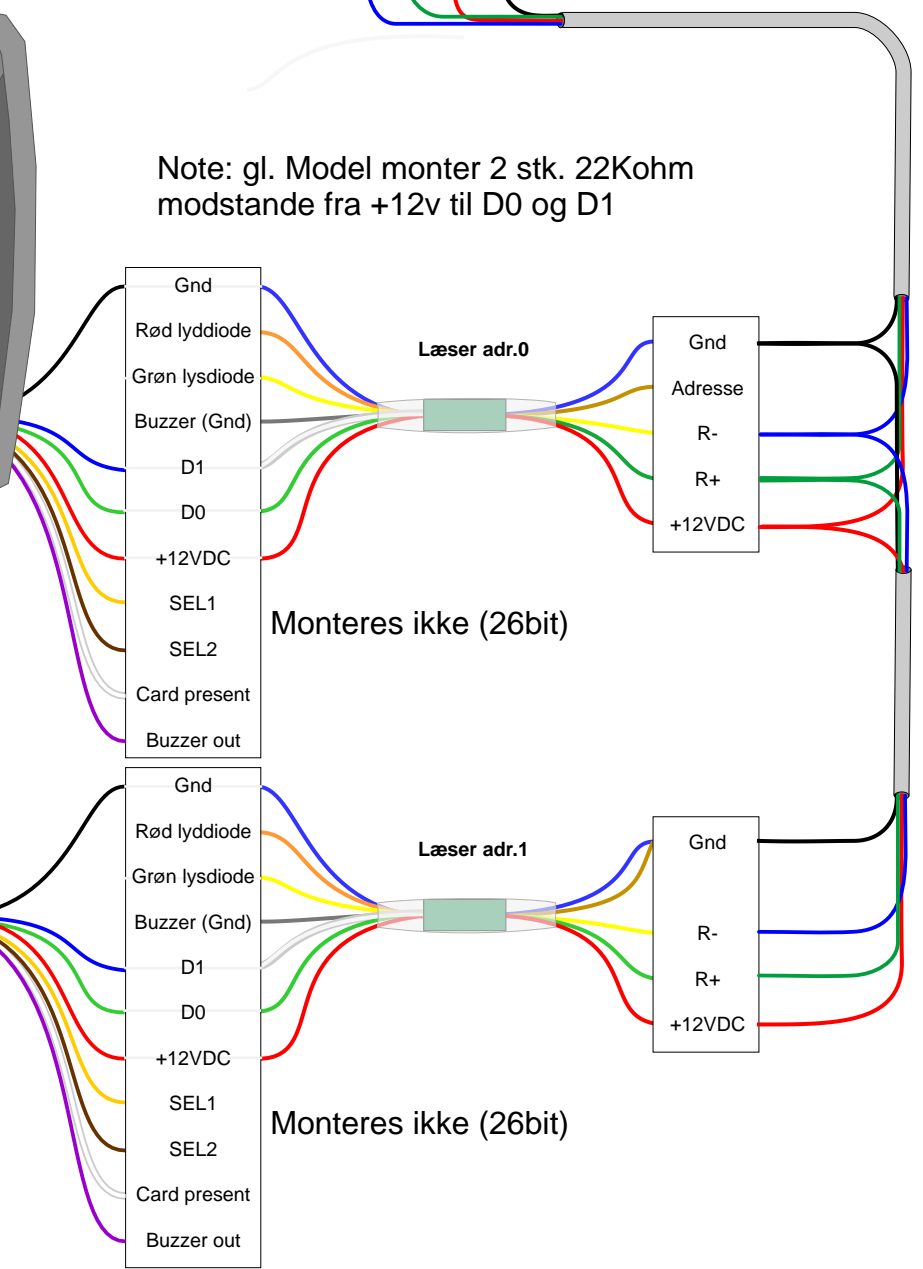

Vare nr.
25005220/21
DØR IP
Montage læsere
Weigand 26bit

Læser adr.0

Læser adr.1

Montage Wiegand læsere 26bit

Vare nr. 22008052

Note: gl. Model monter 2 stk. 22Kohm
modstande fra +12v til D0 og D1

SSI 5-6000 IP dørinterface

Buzzer til foralarm på PRE udg.
Sirene til tyverialarm på udgang 3

SSI 5-6000 IP dørinterface

PIR EV 125 eller magnetkontakt

Indgang 1-4

SSI 8083

Udtryk m. Rød/grøn lysdiode
Montage vejledning

SSI 8080

Udtryk m. Rød/grøn lysdiode
Montage vejledning