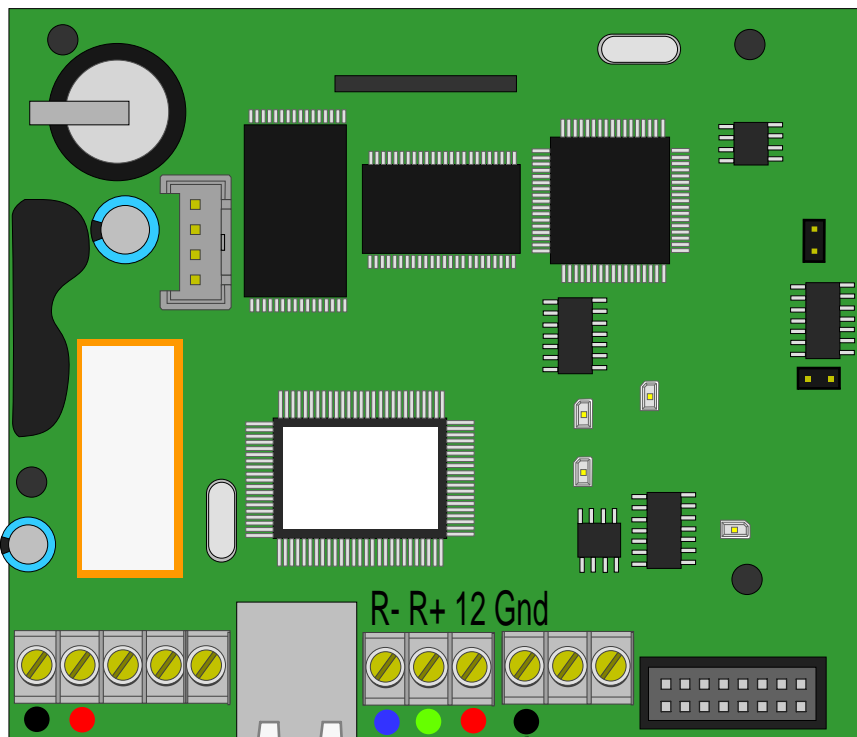

Vare nr.
25005220/21
DØR IP
Montage læsere
Weigand 26bit

Læser adr.0

Læser adr.1

Montage Wiegand læsere 26bit

Vare nr. 22008052

Note: gl. Model monter 2 stk. 22Kohm
modstande fra +12v til D0 og D1

SSI 5-6000 IP dørinterface

Buzzer til foralarm på PRE udg.
Sirene til tyverialarm på udgang 3

SSI 5-6000 IP dørinterface

PIR EV 125 eller magnetkontakt

Indgang 1-4

SSI 8083

Udtryk m. Rød/grøn lysdiode
Montage vejledning

SSI 8080

Udtryk m. Rød/grøn lysdiode
Montage vejledning