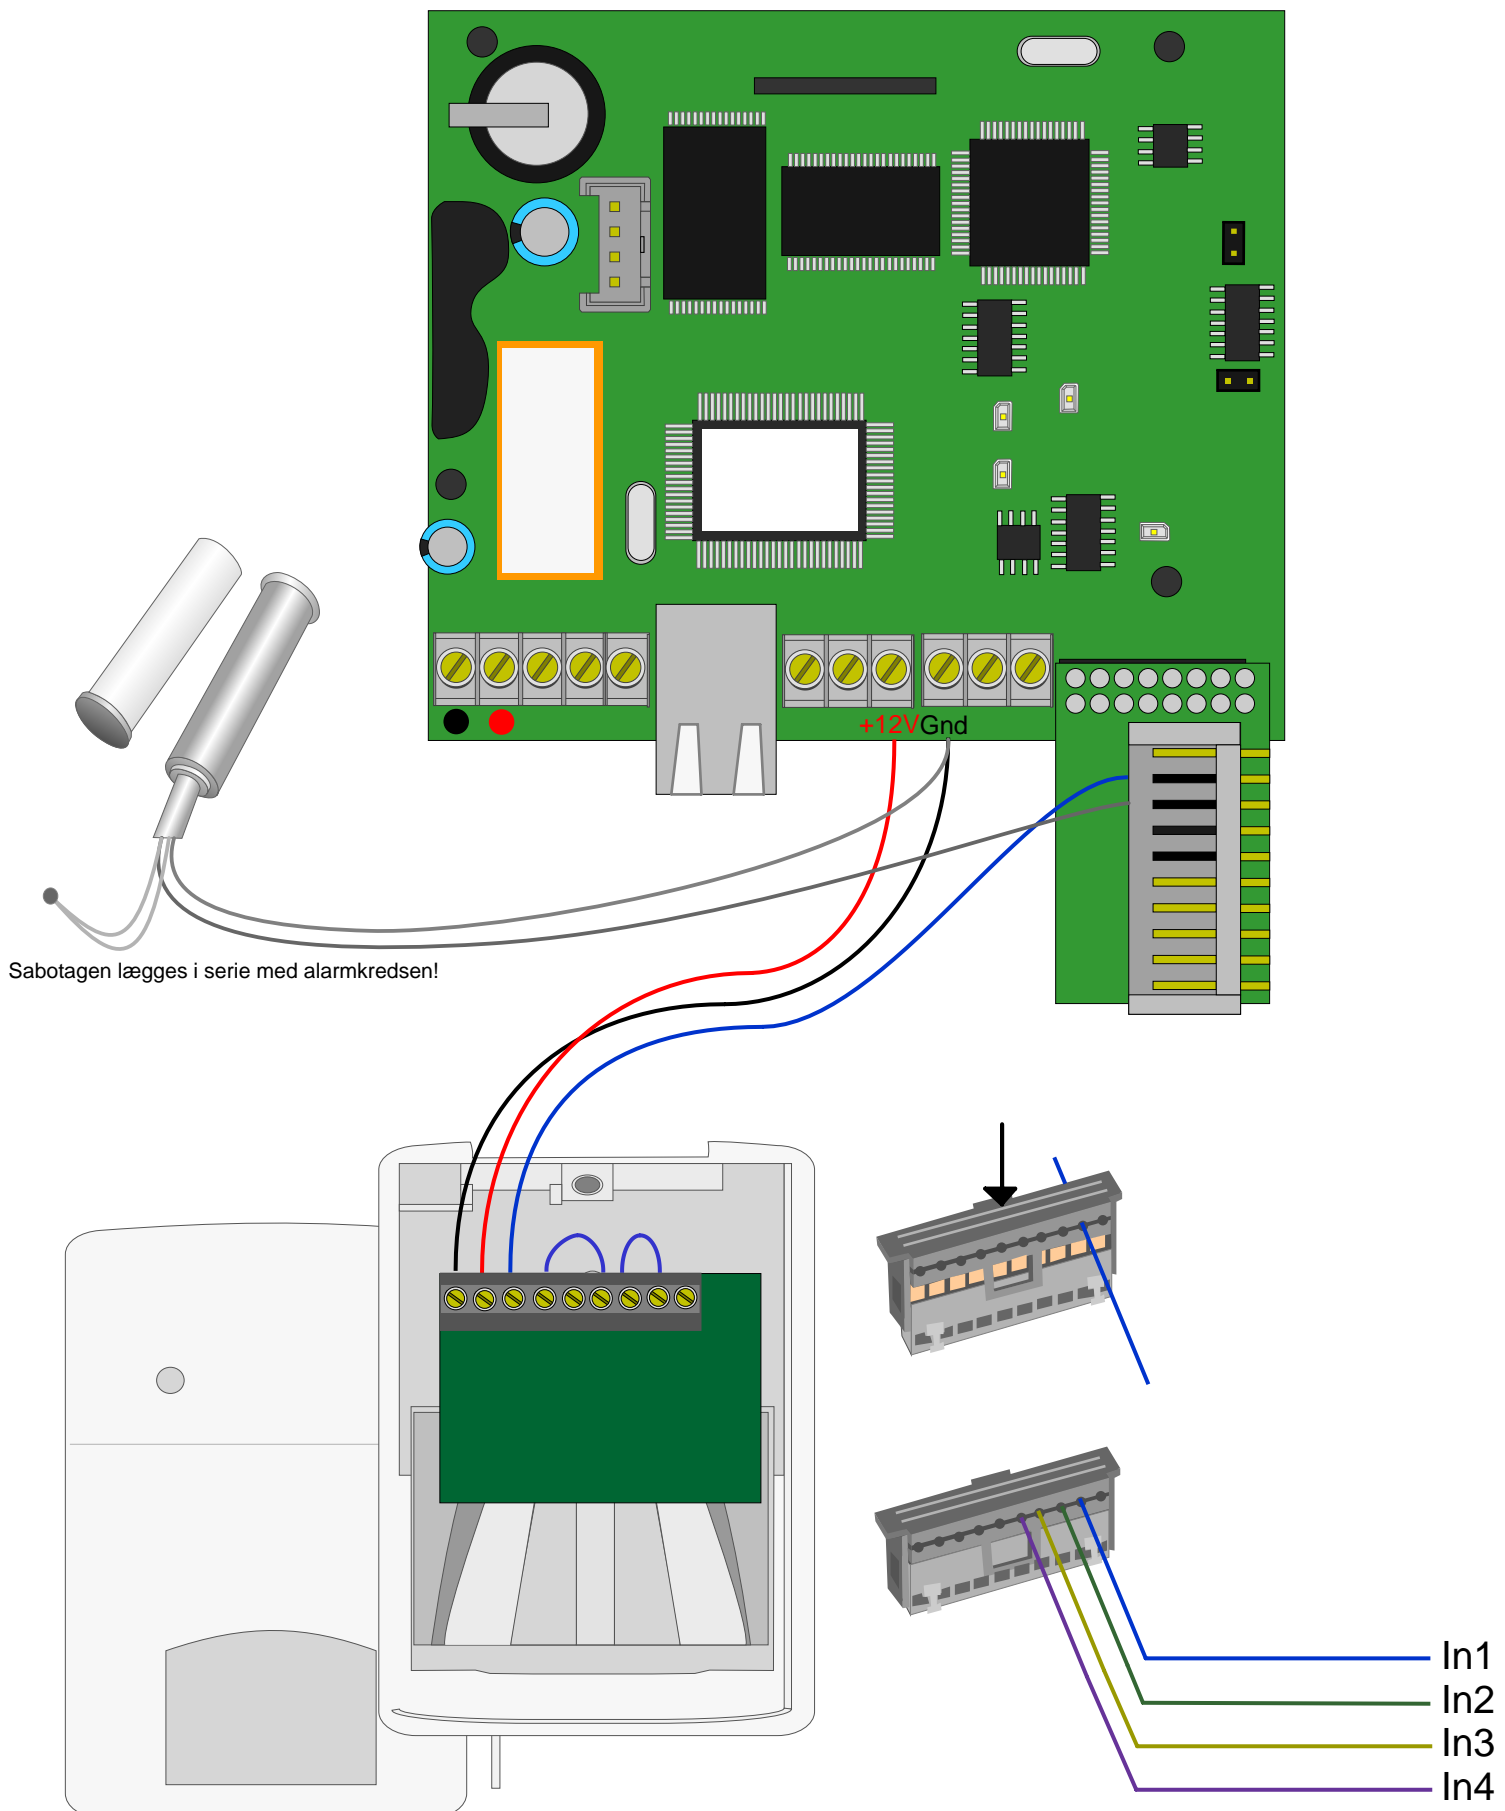

Vare nr.
25005220/21
DØR IP
Montage læsere
Weigand 26bit

Læser adr.0

Læser adr.1

Montage Wiegand læsere 26bit

Vare nr. 22008052

Note: gl. Model monter 2 stk. 22Kohm
modstande fra +12v til D0 og D1

SSI 5-6000 IP dørinterface

Buzzer til foralarm på PRE udg.
Sirene til tyverialarm på udgang 3

SSI 5-6000 IP dørinterface

PIR EV 125 eller magnetkontakt

Indgang 1-4

SSI 8083

Udtryk m. Rød/grøn lysdiode
Montage vejledning

SSI 8080

Udtryk m. Rød/grøn lysdiode
Montage vejledning