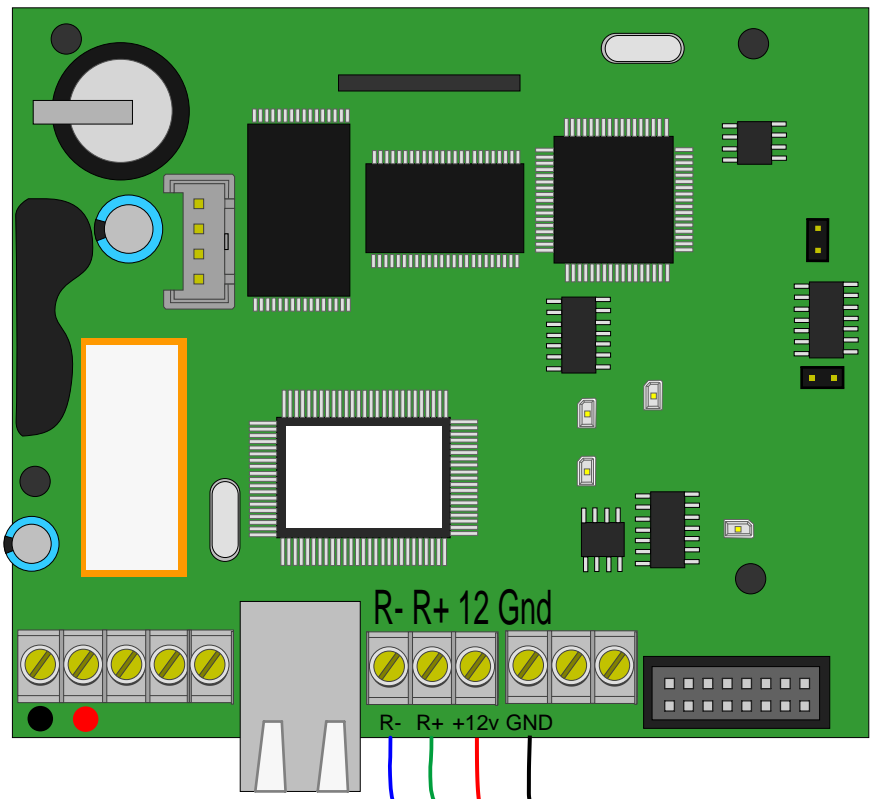

Vare nr.
25005220/21
DØR IP
Montage læsere
Weigand 26bit

Læser adr.0

Læser adr.1

Montage Wiegand læsere 26bit

Vare nr. 22008052

Note: gl. Model monter 2 stk. 22Kohm
modstande fra +12v til D0 og D1

SSI 5-6000 IP dørinterface

Buzzer til foralarm på PRE udg.
Sirene til tyverialarm på udgang 3

SSI 5-6000 IP dørinterface

PIR EV 125 eller magnetkontakt

Indgang 1-4

SSI 8083

Udtryk m. Rød/grøn lysdiode
Montage vejledning

SSI 8080

Udtryk m. Rød/grøn lysdiode
Montage vejledning