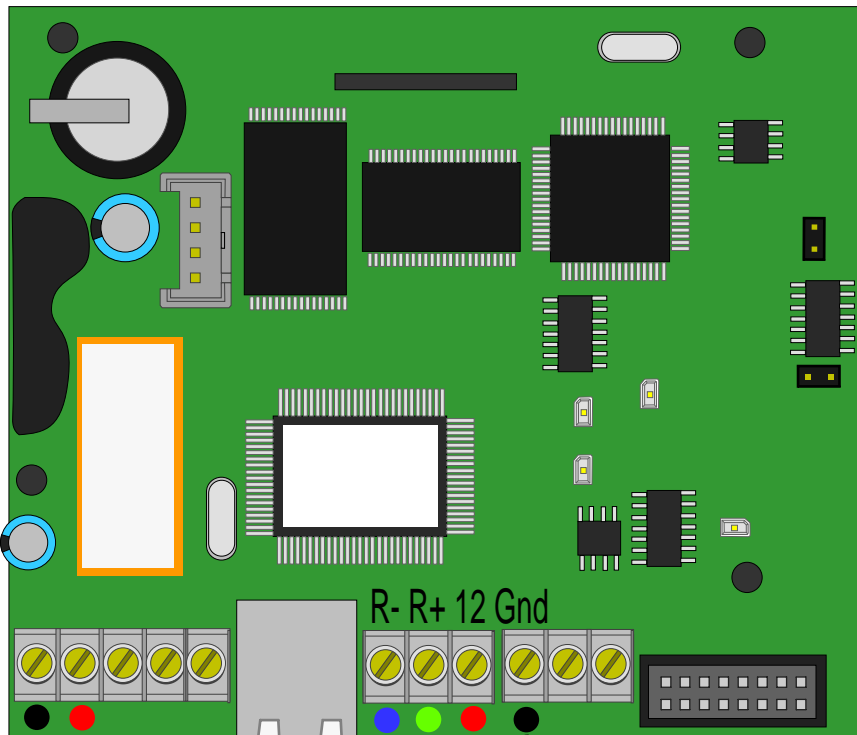

Vare nr.  
25005202  
DØR IP  
Montage læsere  
Weigand 26bit

Læser adr.0

Læser adr.1

# Montage Wiegand læsere 26bit

Vare nr. 22008052

Note: gl. Model monter 2 stk. 22Kohm  
modstande fra +12v til D0 og D1

# SSI 5-6000 IP dørinterface

Buzzer til foralarm på PRE udg.  
Sirene til tyverialarm på udgang 3

# SSI 8080

Udtryk m. Rød/grøn lysdiode  
Montage vejledning