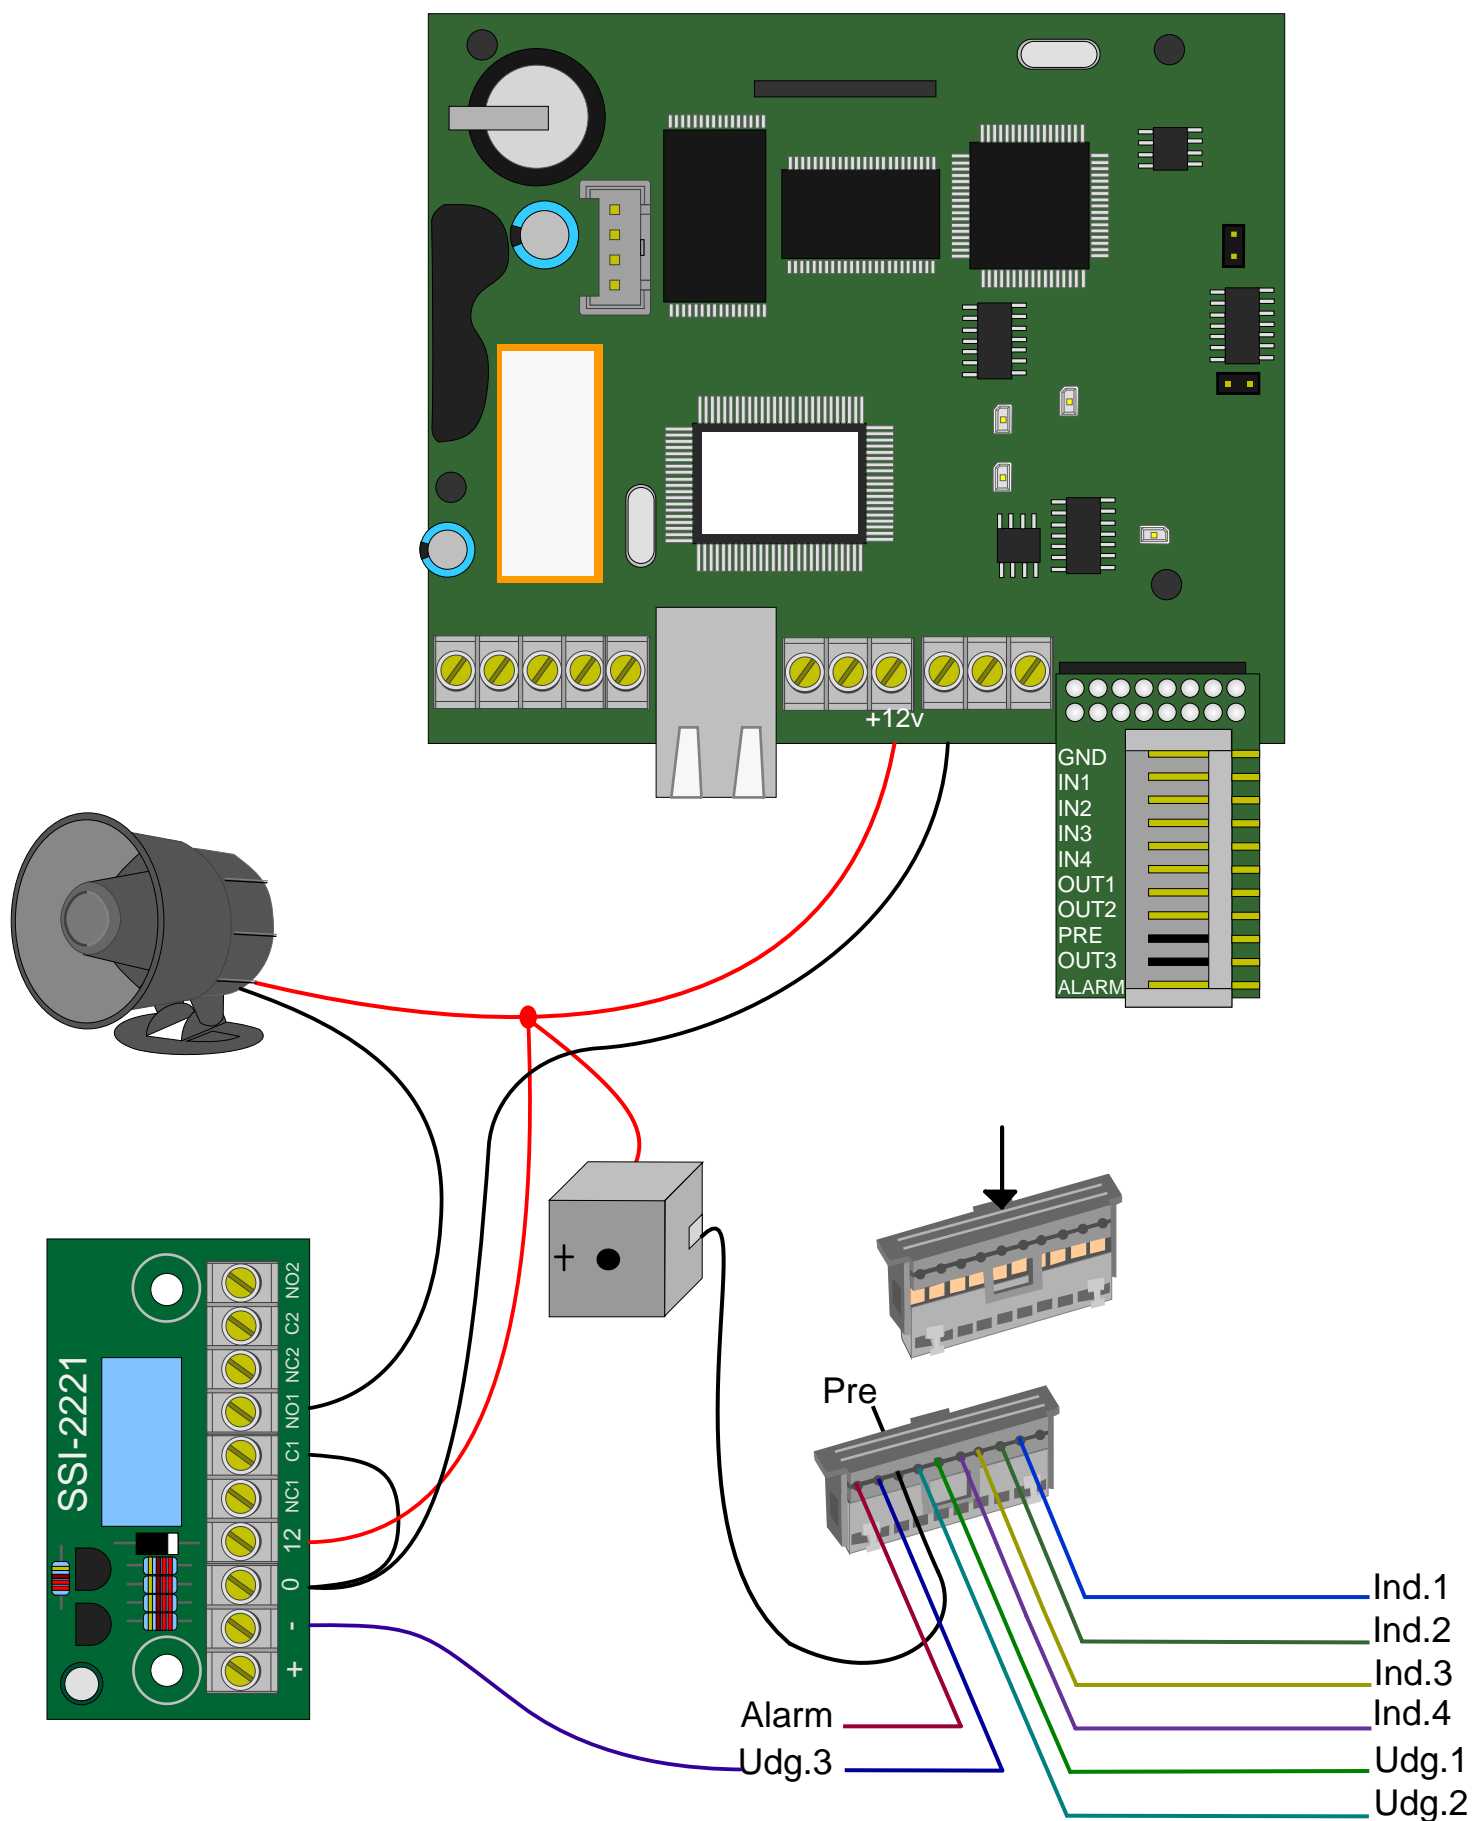

Vare nr.  
25005202  
DØR IP  
Montage læsere  
Weigand 26bit

Læser adr.0

Læser adr.1

# Montage Wiegand læsere 26bit

Vare nr. 22008052

Note: gl. Model monter 2 stk. 22Kohm  
modstande fra +12v til D0 og D1

# SSI 5-6000 IP dørinterface

Buzzer til foralarm på PRE udg.  
Sirene til tyverialarm på udgang 3

# SSI 5-6000 IP dørinterface