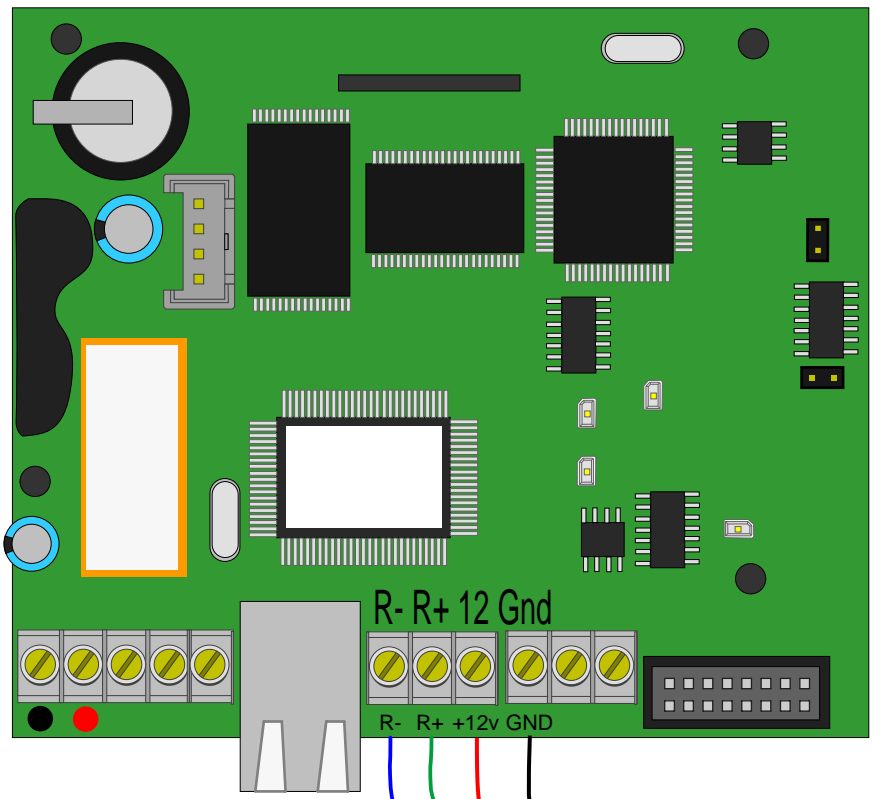

Vare nr.  
25005202  
DØR IP  
Montage læsere  
Weigand 26bit

Læser adr.0

Læser adr.1

# Montage Wiegand læsere 26bit

Vare nr. 22008052

Note: gl. Model monter 2 stk. 22Kohm  
modstande fra +12v til D0 og D1

# SSI 5-6000 IP dørinterface

Buzzer til foralarm på PRE udg.  
Sirene til tyverialarm på udgang 3

# SSI 5-6000 IP dørinterface