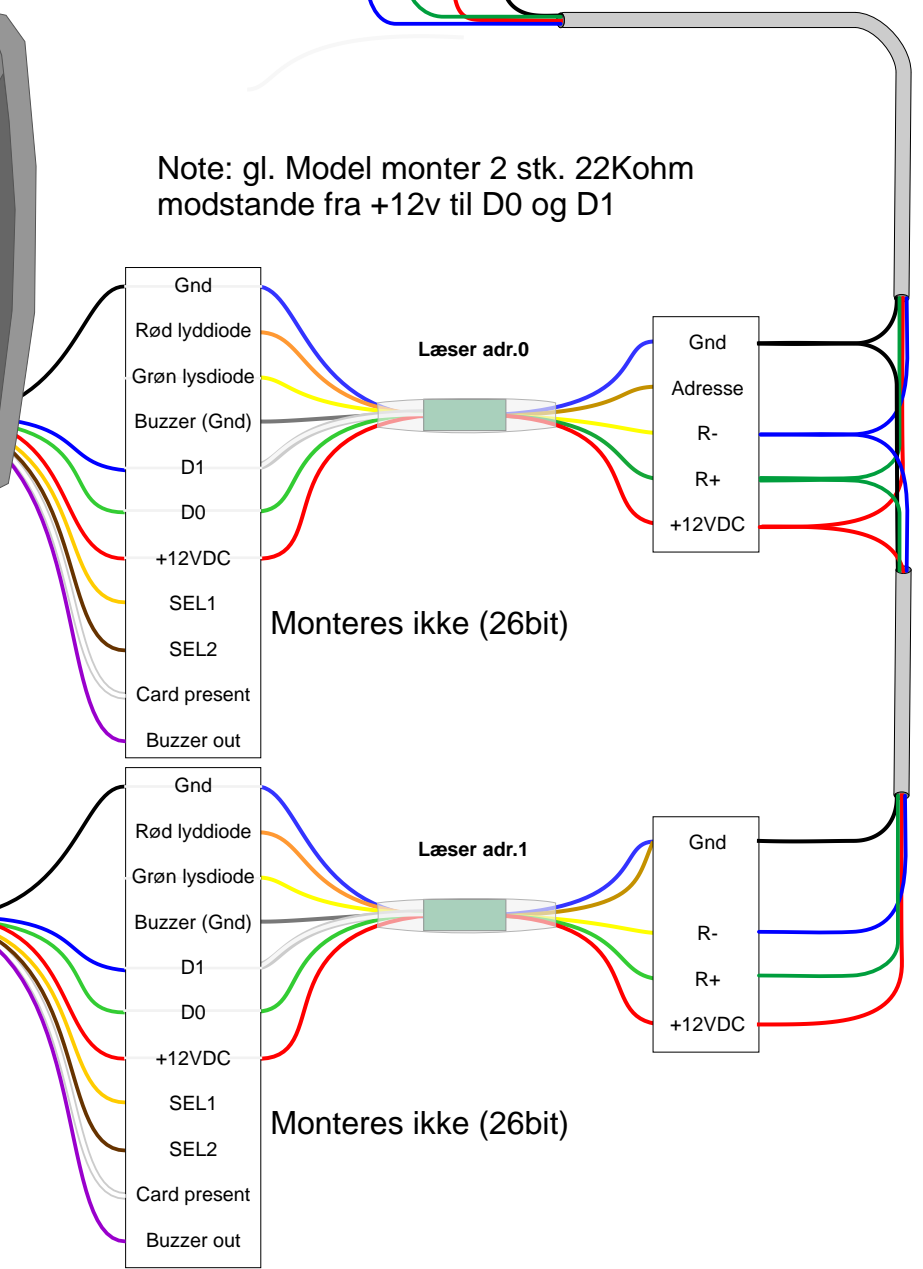

Vare nr.  
25005202  
DØR IP  
Montage læsere  
Weigand 26bit

Læser adr.0

Læser adr.1

# Montage Wiegand læsere 26bit

Vare nr. 22008052

Note: gl. Model monter 2 stk. 22Kohm  
modstande fra +12v til D0 og D1

# SSI 5-6000 IP dørinterface

Buzzer til foralarm på PRE udg.  
Sirene til tyverialarm på udgang 3

### Indgang 1-4