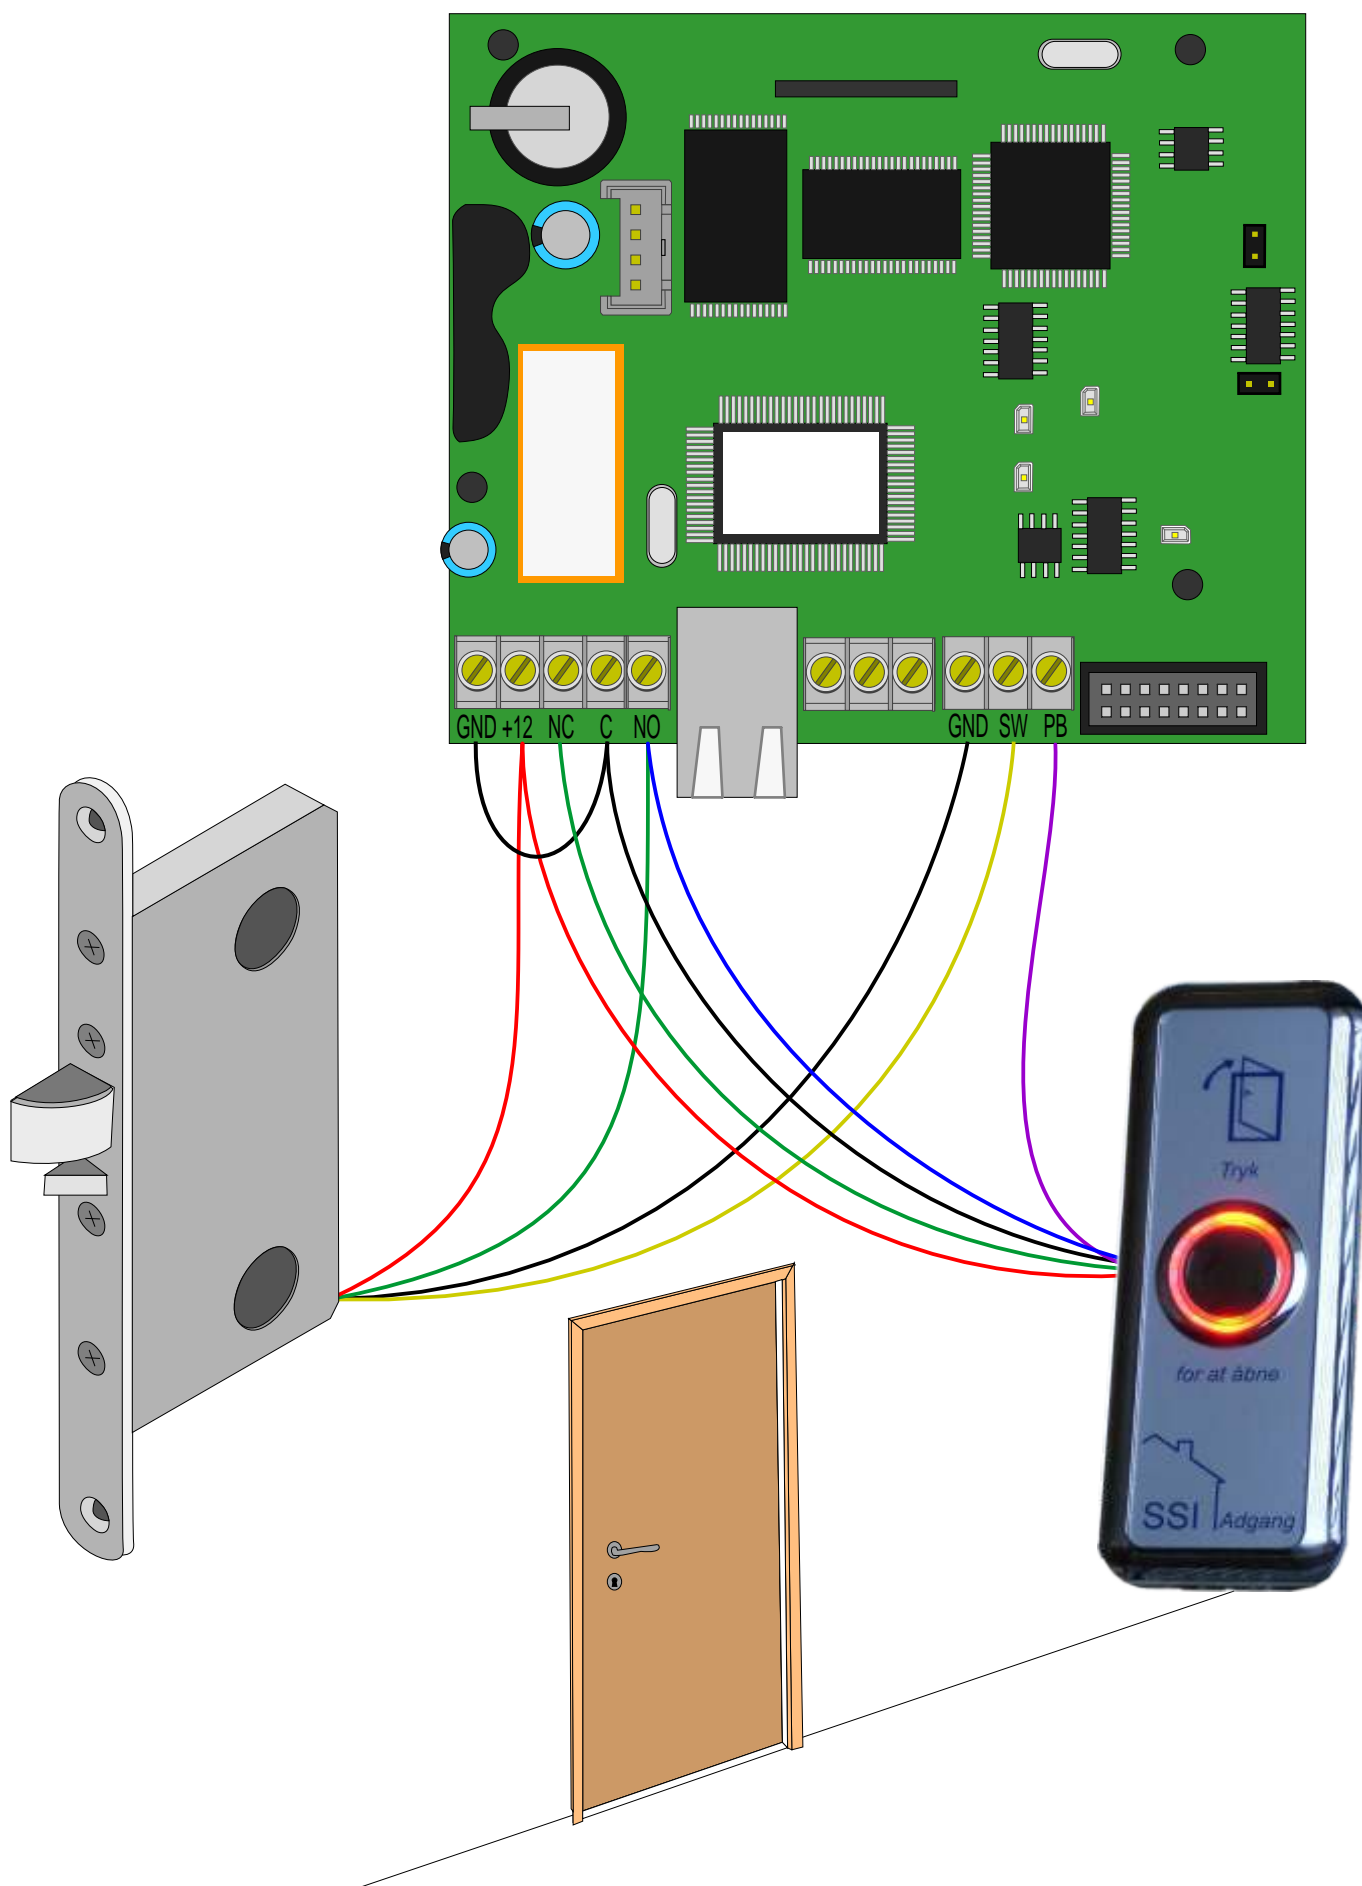

SSI 8083

Udtryk m. Rød/grøn lysdiode
Montage vejledning