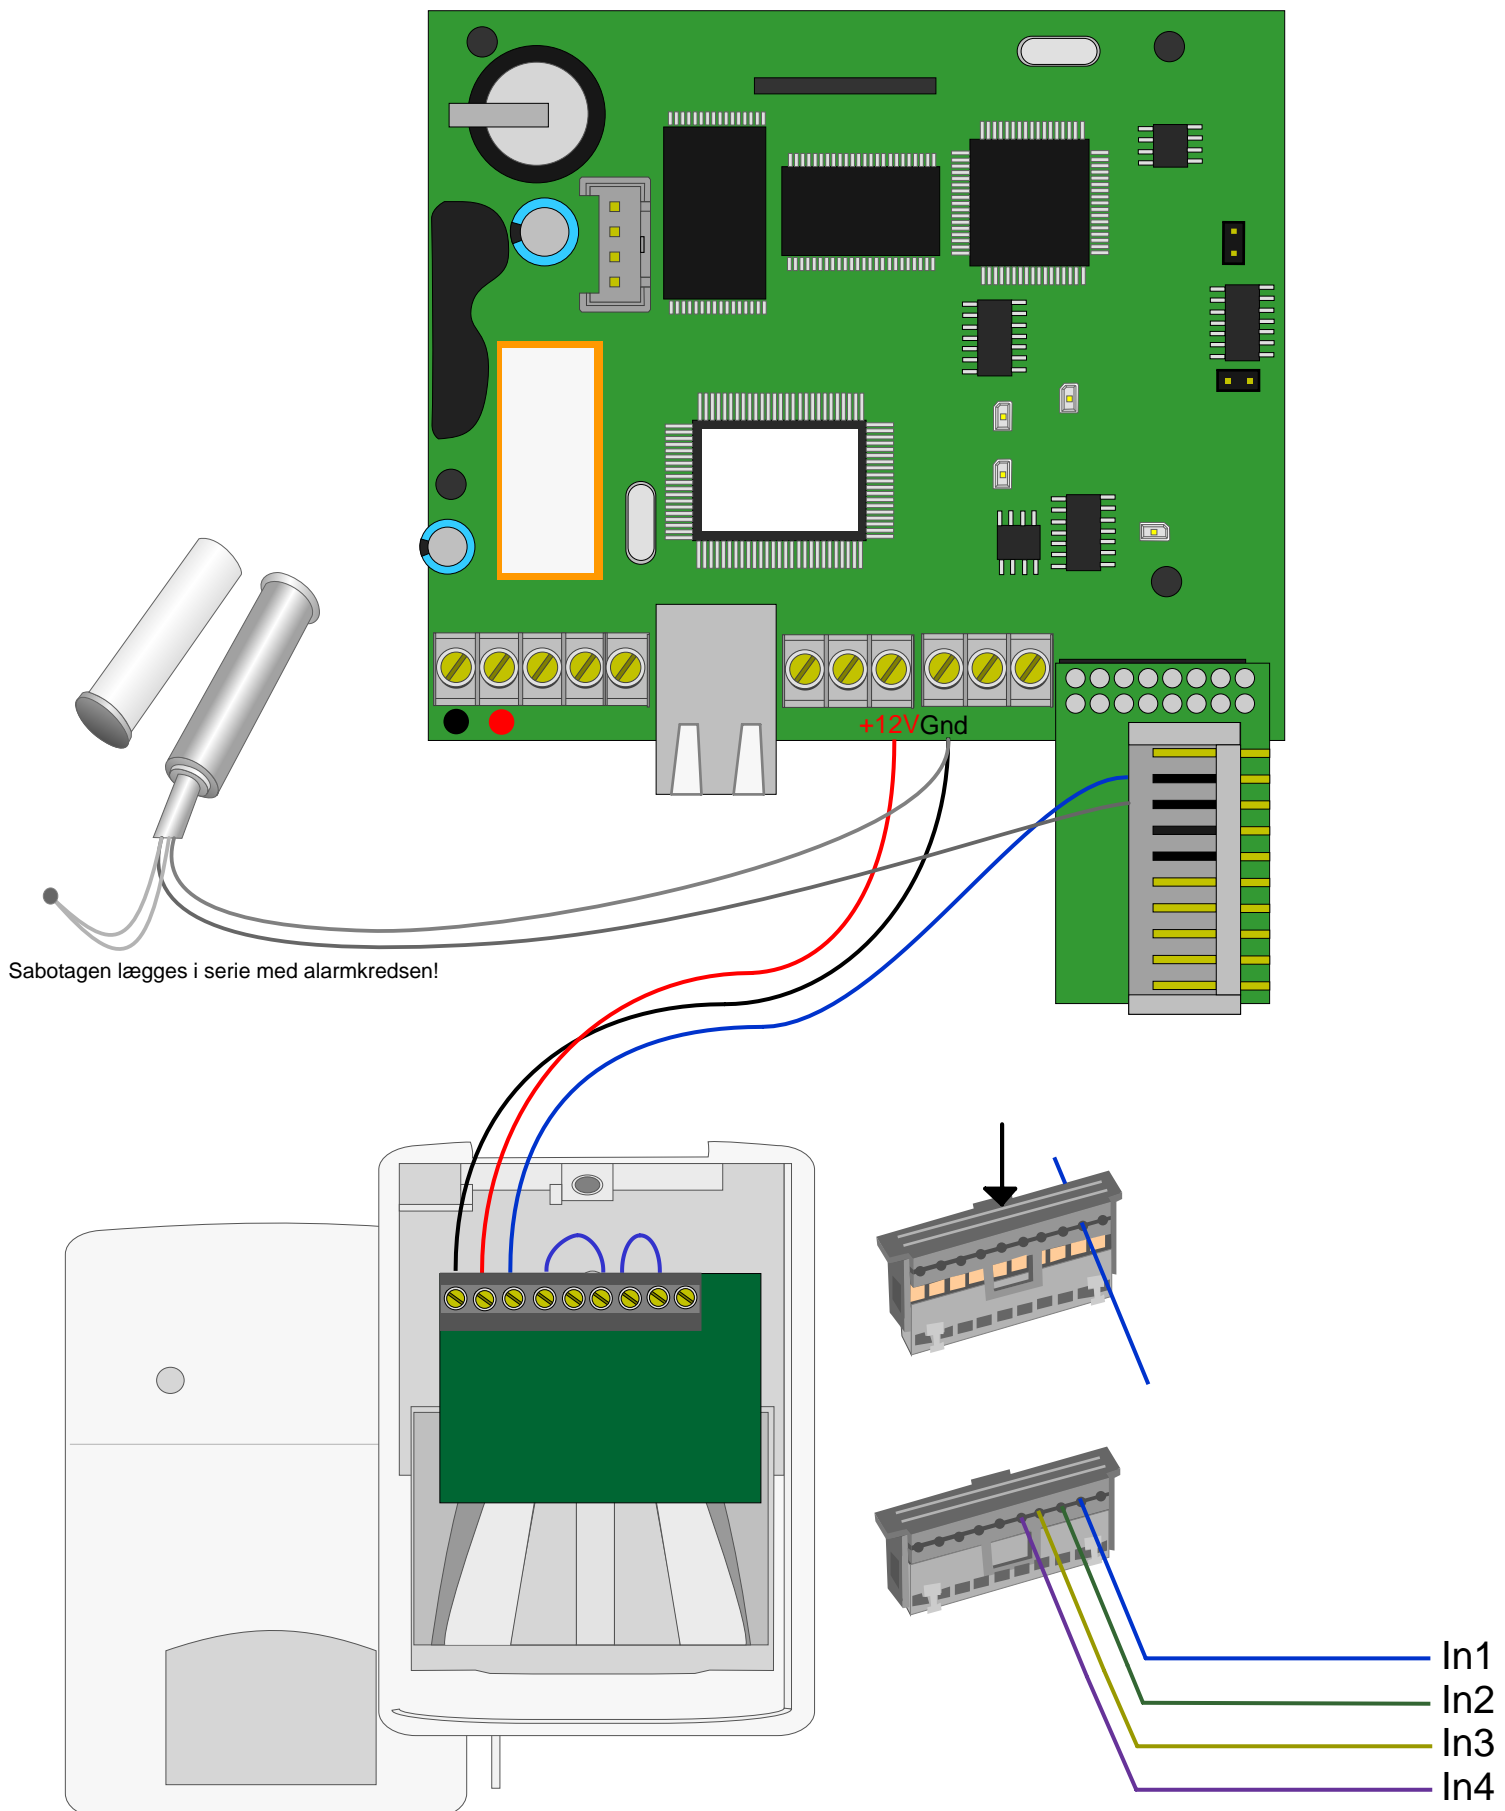

SSI 5-6000 IP dørinterface

PIR EV 125 eller magnetkontakt

Indgang 1-4